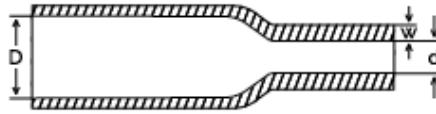

BP 135-VW-1 heat-shrink tubing is made of polyolefin and practically non-flammable. It comes with full UL 224 VW-1 certification.

Norm / Standard

ROHS
COMPLIANT

REACH
COMPLIANT

UL 224
E 196690

*

Technische Daten / Technical data

Beschreibung Description	BP 135 VW-1
Material Material	Polyolefin, dünnwandig Polyolefin, thin-walled
Schrumpfrate Shrink ratio	2:1
Zulassung Approval	UL224, 125°C, 600V, VW-1, (File No. E196690) *
Einsatztemp. Min. Operating temp. Min.	-55°C
Einsatztemp. Max. Operating temp. Max.	+135°C
Schrumpftemperatur Min. Shrink temp. Min.	+90°C
Brennbarkeit Flammability	schwer entflammbar flame retardant
Längsschrumpfung Longitudinal change	+/-5% max.
Zugfestigkeit Tensile strength	>10.4 MPa
Durchschlagsfestigkeit Dielectric strength	>20 kV/mm
Kleberbeschichtung Adhesive coating	nein none

* außer transparent
* except transparent

BP 135 VW-1

Schrumpfschlauch aus vernetztem Polyolefin

Crosslinked polyolefin heat shrink tubing

Abmessungen Dimensions

TYP	vor Schrumpfung on delivery	nach Schrumpfung after shrink	Wandstärke (w) nom. (mm)	VPE (Meter)
	Ø (D) min. (mm)	Ø (d) max. (mm)	Wall thickness (w) nom. (mm)	Packaging unit (Meter)
3/64	1,20	0,60	0,45	150
1/16	1,60	0,80	0,45	150
3/32	2,40	1,20	0,50	150
1/8	3,20	1,60	0,50	150
3/16	4,80	2,40	0,50	75
1/4	6,40	3,20	0,65	75
3/8	9,50	4,80	0,65	75
1/2	12,70	6,40	0,65	50
5/8	16,00	8,00	0,65	50
3/4	19,10	9,50	0,75	30
1	25,40	12,70	0,90	30
1 1/4	32,00	16,00	0,95	30
1 1/2	38,10	19,10	1,00	30
2	50,80	25,40	1,15	30
3	76,20	38,10	1,25	15
4	101,60	50,80	1,40	20
5	120,00	60,00	1,40	25
6	150,00	75,00	1,40	25